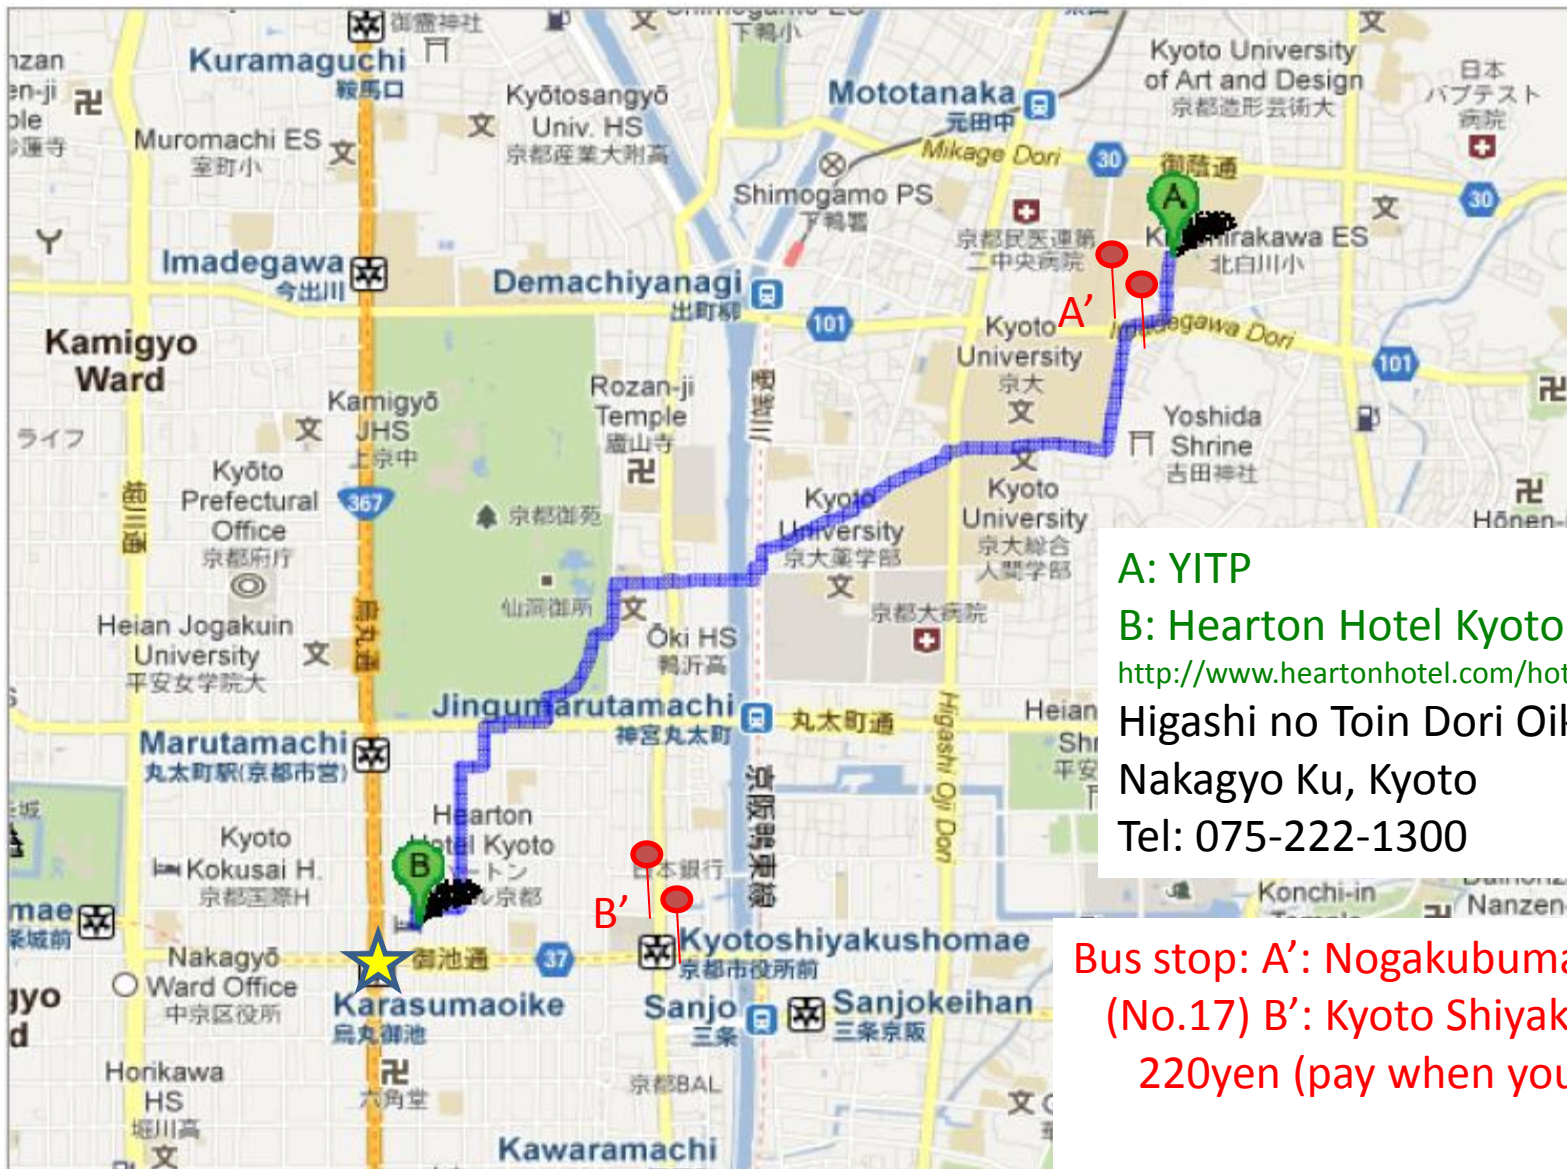

ハートンホテル京都  
Hearton Hotel Kyoto

From Kyoto station: (taxi or)  
Subway to Kokusai-kaikan  
★ get off at KarasumaOike (K08)

A: YITP  
B: Hearton Hotel Kyoto  
<http://www.heartonhotel.com/hotel.aspx?ID=18>  
Higashi no Toin Dori Oike Agarū,  
Nakagyo Ku, Kyoto  
Tel: 075-222-1300

Bus stop: A': Nogakubumae  
(No.17) B': Kyoto Shiyakusho-mae  
220yen (pay when you get off)