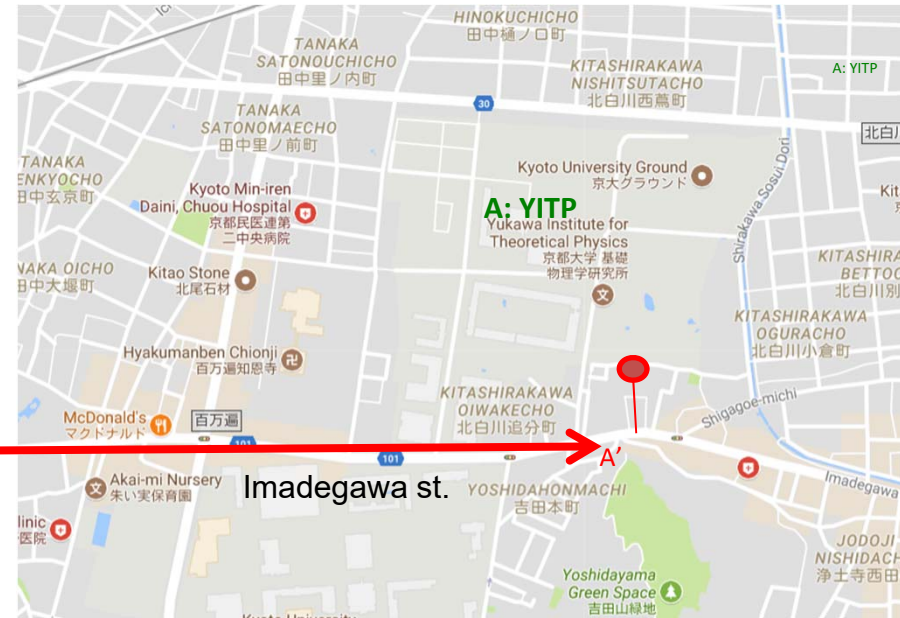

コープイン京都 Coop Inn Kyoto

A: YITP

B: Coop Inn Kyoto

http://www.coopinn.jp/kyoto_e/index.html

Yanaginobamba St. North of Takoyakushi,
Nakagyo, Kyoto 604-8113

Tel: 075-256-6600

Bus stop:
A': Kitashirakawa (北白川)
B': Kawaramachi Sanjo (河原町三条)
City Bus No.17, 230yen (pay when you get off)